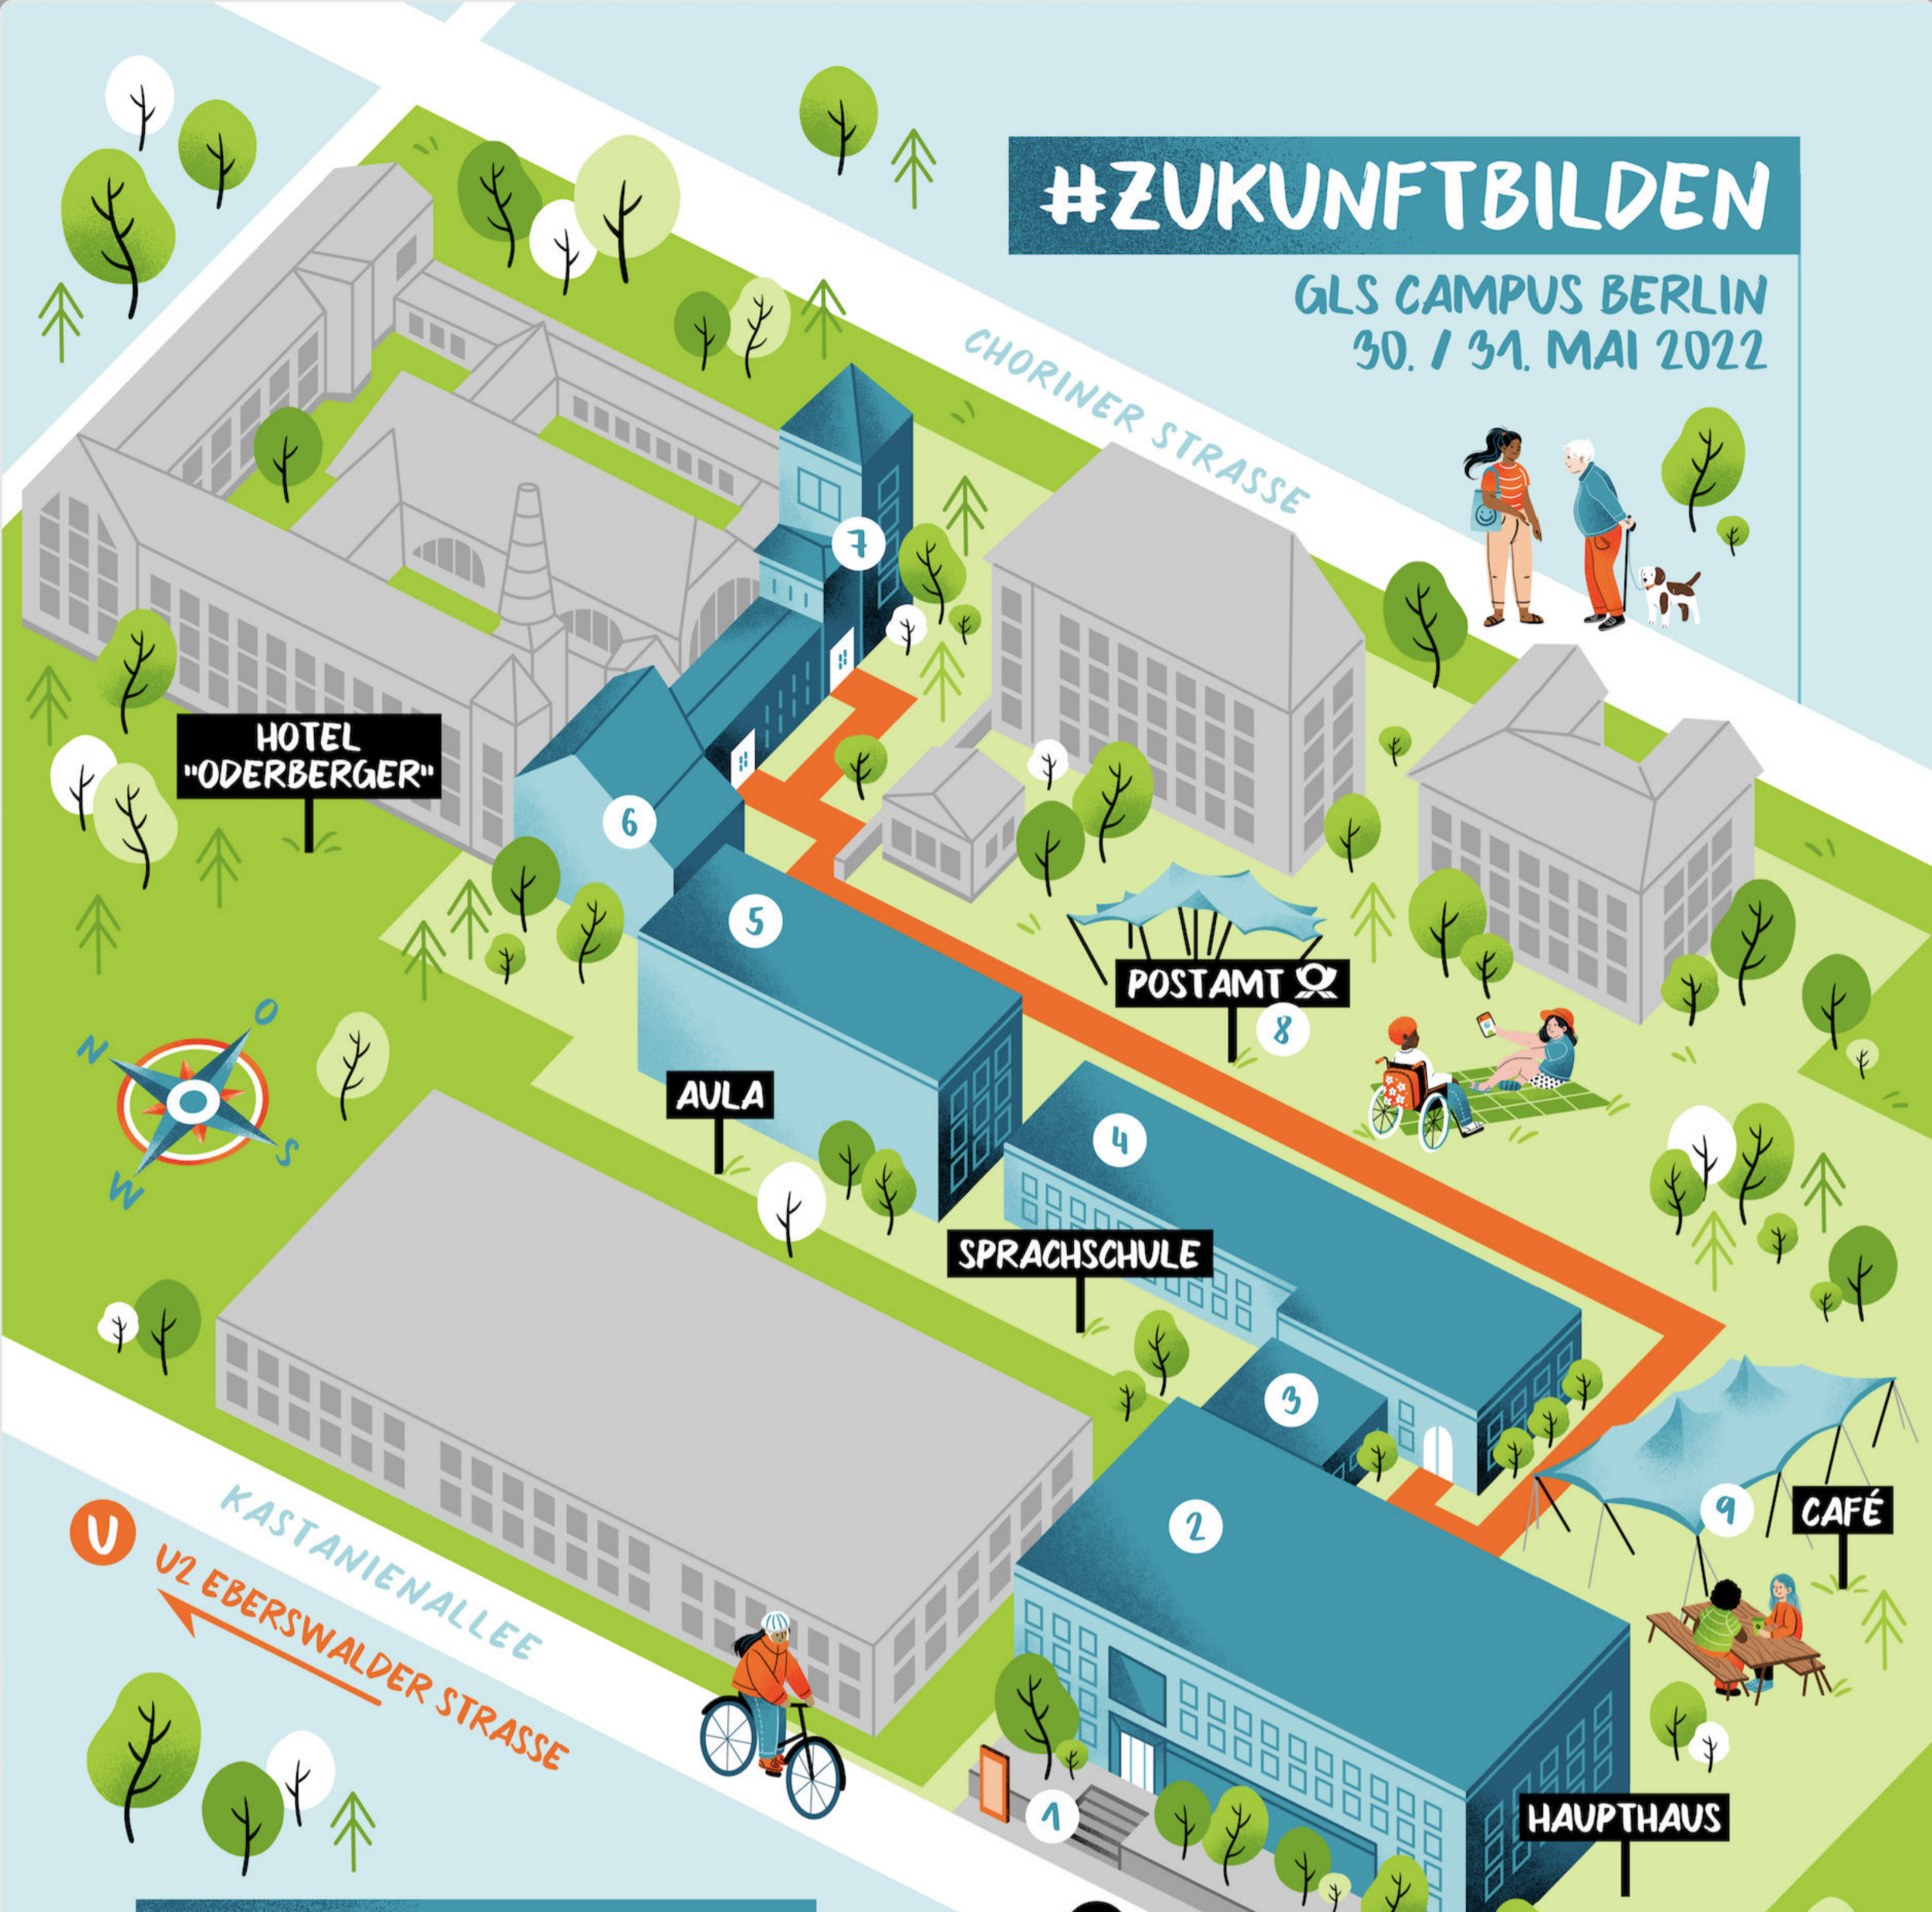

# #ZUKUNFTBILDEN

GLS CAMPUS BERLIN  
30. / 31. MAI 2022

TRAM M1 / 12 SCHWEDTER STRASSE

- 1 EINGANG
- 3 LOUNGE
- 5 AULA
- 6 RESTAURANT
- 8 POSTAMT
- 9 CAFÉ (LIVESTREAMS AUS DER AULA)

U8 ROSENTHALER PLATZ